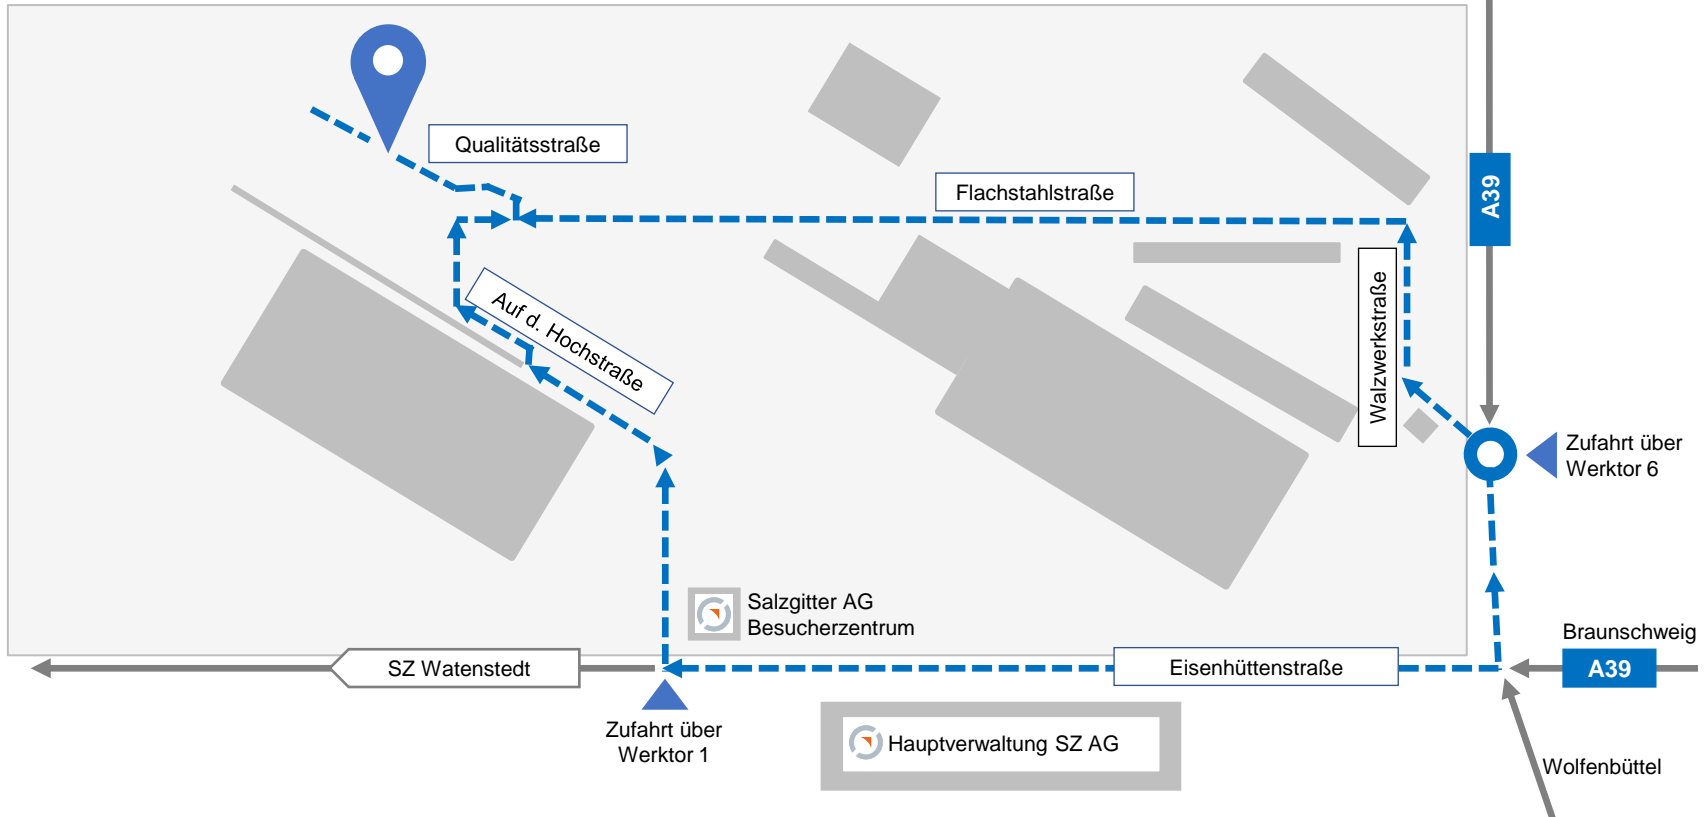

## Salzgitter Mannesmann Forschung GmbH

Eisenhüttenstraße 99  
38239 Salzgitter

Tel.: +49 5341 21-2222

www.szmf.de  
info@szmf.de

QR-Code für Navi

### Anreiseinformation: Ihr Weg zur SZMF

Die Salzgitter Mannesmann Forschung GmbH befindet sich im **Werkstoffzentrum** an der Qualitätsstraße auf dem Werksgelände der Salzgitter Flachstahl GmbH (SZFG). Die Zufahrt kann über Werktor 1 oder Werktor 6 erfolgen.